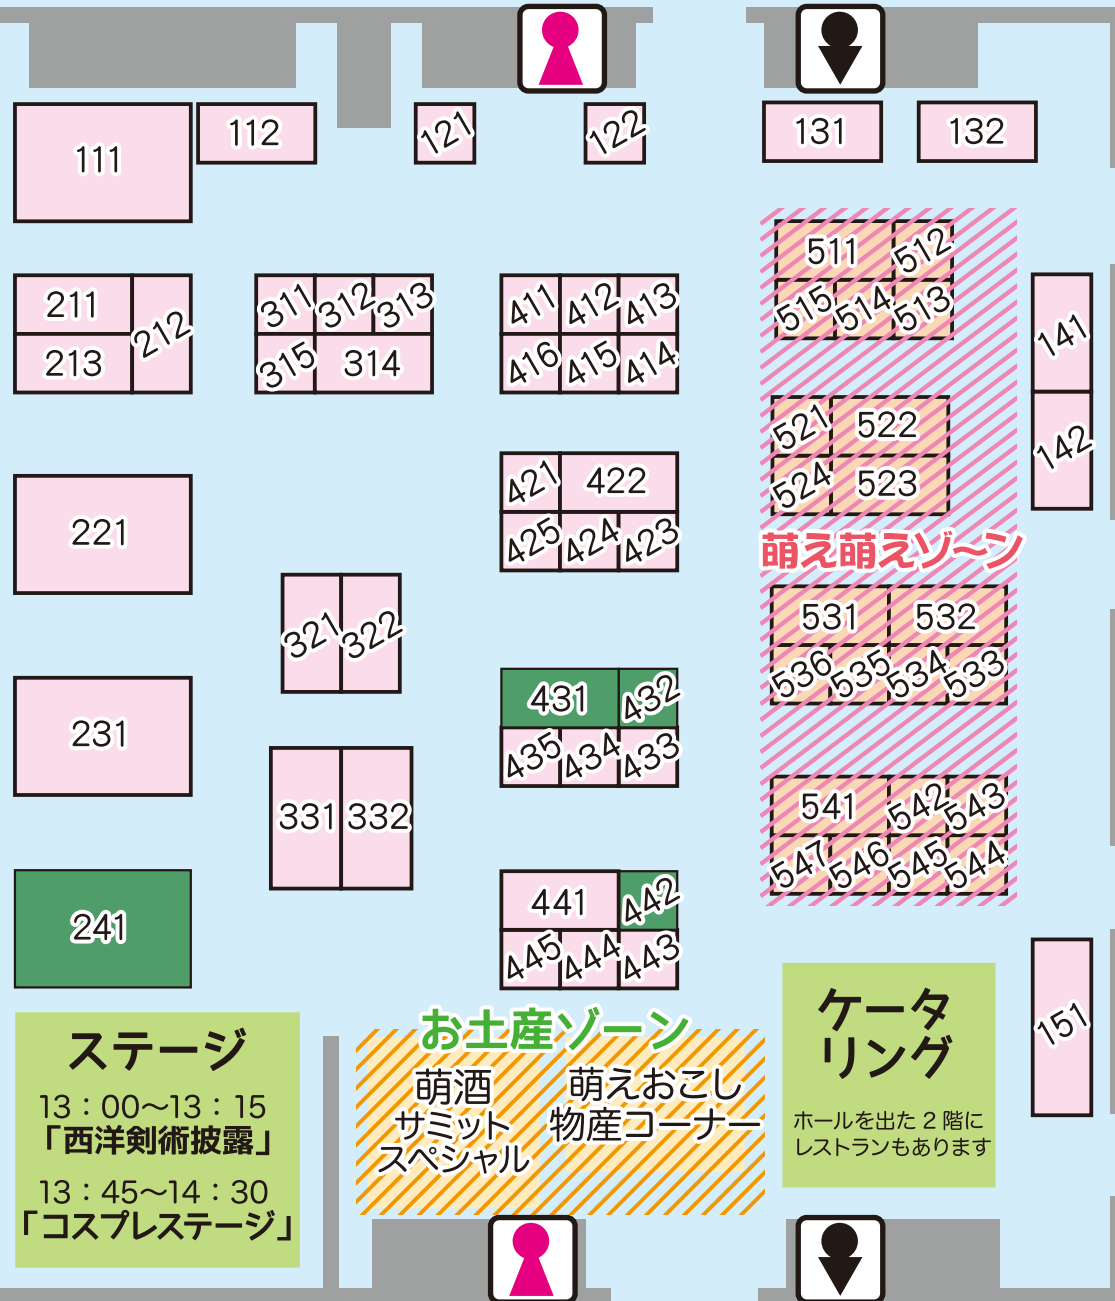

OTAKU SUMMIT

企業エリア案内

みどころマップ

PickUp!

241:niconico

新体制発表会の生中継でもお馴染み「ニコニコ」。今インターネット上の映像や音楽の流行はここから作られていると言えます！

421: 松竹 422: ユニバーサル

大手映画配給会社も参加しています！あの人気映画の会場限定グッズや、キャラクターの来場もあるかも…！

442: 聖地巡礼マップ

アニメ等に登場した場面に実際に訪れる「聖地巡礼」に便利なマップを作成しています。遠征したときにに行ける場所はあるかな？

※他にも、アニメ、漫画、ゲーム等の関連会社がこの日だけのグッズや、特別なイベントを用意しています！ぶらりとお散歩するだけでも、新鮮な出会いがありますよ！

特設ステージ紹介

13:00~13:15

「西洋剣術披露」

西欧の古い文化を学ぶ研究団体による西洋剣術の披露があります！

13:45~14:30

「コスプレステージ」

様々なパフォーマンスやダンスを交えて華やかなコスプレショーが開催されます！必見！

5 ホール

4 ホール

南広場 (入口側)

3 ホ ール	2 ホ ール	1 ホ ール
--------------	--------------	--------------

西広場 (入口側)

ケータリング

ホールを出た 2 階にレストランもあります

お土産ゾーン

萌酒 萌えおこし
サミット 物産コーナー
スペシャル

ステージ

13:00~13:15
「西洋剣術披露」

13:45~14:30
「コスプレステージ」

※このマップはねこのしっぽスタッフが事前情報から独自にオススメしています。当日の内容とは必ずしも一致するとは限りません。あくまでも「参考」くらいに読んでくださいネ！