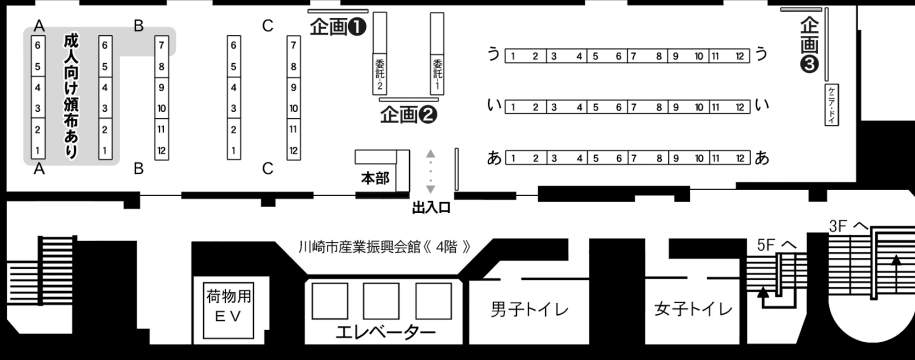

猫キャラエリア 会場配置図 リアル猫エリア

※配置図は工事中につき使用できません※

会場の出入りにはサークル入場証、またはカタログの提示が必要です。

トイレ等途中退出時の再入場の際にも必要です。必ず忘れずにお持ちください。